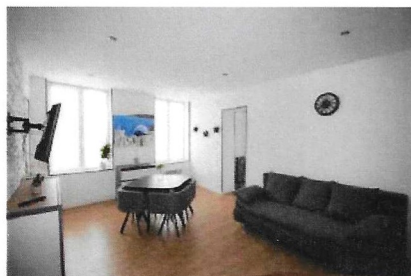

Santorini | Meublés et Gîtes

12 mn.

Location 1 nuit: 168€

| 02800 LA FERRE

| <https://www.booking.com/hotel/fr/santorini.fr.html>

| <https://www.booking.com/hotel/fr/santorini.fr.html>