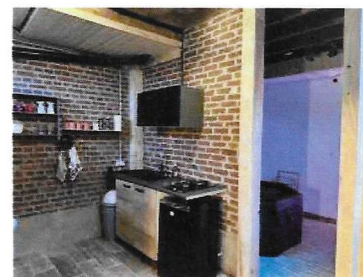

SPA Esprit Cabane Perchée | Meublés et Gîtes

"Gîte", Location 1 nuit: 180€

| 14 Rue Amédée Evrard 02300 CHAUNY

| 06 76 95 03 88 / deletva@live.fr

12mn.

| 06 76 95 03 88