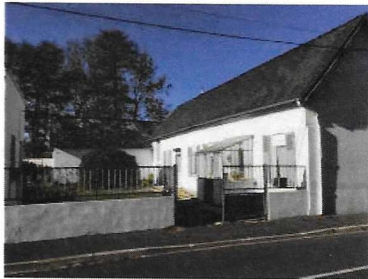

LE PUIITS | Meublés et Gîtes

8mn.

| 8 rue Potel 02300 VIRY-NOUREUIL

| lesgitesdelajonquiere@gmail.com / <http://www.gites-chauny.fr>

| <http://www.gites-chauny.fr>

- Du 06/01/2024 au 02/02/2024

Location semaine: 305€

- Du 28/09/2024 au 18/10/2024

Location semaine: 305€

- Du 09/11/2024 au 20/12/2024

Location semaine: 305€

- Du 06/01/2024 au 02/02/2024