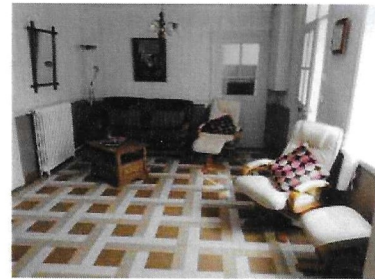

Gîte le Tilleul | Meublés et Gîtes

| 3 Rue du Jeu d'Arc 02300 GUIVRY
| 06 72 21 31 00 / giteletilleul02@gmail.com
|
| 06 72 21 31 00

"1", Location 1 nuit: 80€ / forfait ménage de 40€

15mn.