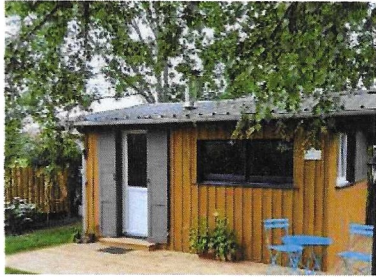

Dans mon jardin | Meublés et Gîtes

| 7 Sente du Pessy 02670 FOLEMBRAY

| [https://www.airbnb.fr/rooms/915845753347588572?](https://www.airbnb.fr/rooms/915845753347588572?source_impression_id=p3_1693228245_jzq63%2BGVLSCLD%2B4n)

[source_impression_id=p3_1693228245_jzq63%2BGVLSCLD%2B4n](https://www.airbnb.fr/rooms/915845753347588572?source_impression_id=p3_1693228245_jzq63%2BGVLSCLD%2B4n)

| [https://www.airbnb.fr/rooms/915845753347588572?](https://www.airbnb.fr/rooms/915845753347588572?source_impression_id=p3_1693228245_jzq63%2BGVLSCLD%2B4n)

[source_impression_id=p3_1693228245_jzq63%2BGVLSCLD%2B4n](https://www.airbnb.fr/rooms/915845753347588572?source_impression_id=p3_1693228245_jzq63%2BGVLSCLD%2B4n)

|