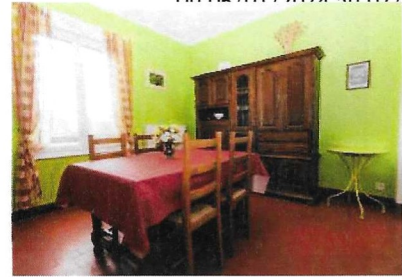

Gîte de Sinceny | Meublés et Gîtes

13mn.

| 4 route du Rond d'Orléans 02300 SINCENY

| gdf02@gites-de-france-nord.com / 33 (0)9 72 63 02 55 / <https://www.gites-de-france-aisne.fr>

| <https://www.gites-de-france-aisne.fr>

| 33 (0)9 72 63 02 55

- Du 06/01/2024 au 02/02/2024

Location semaine: 345€

- Du 28/09/2024 au 18/10/2024

Location semaine: 345€

- Du 09/11/2024 au 20/12/2024

Location semaine: 345€

- Du 06/01/2024 au 02/02/2024