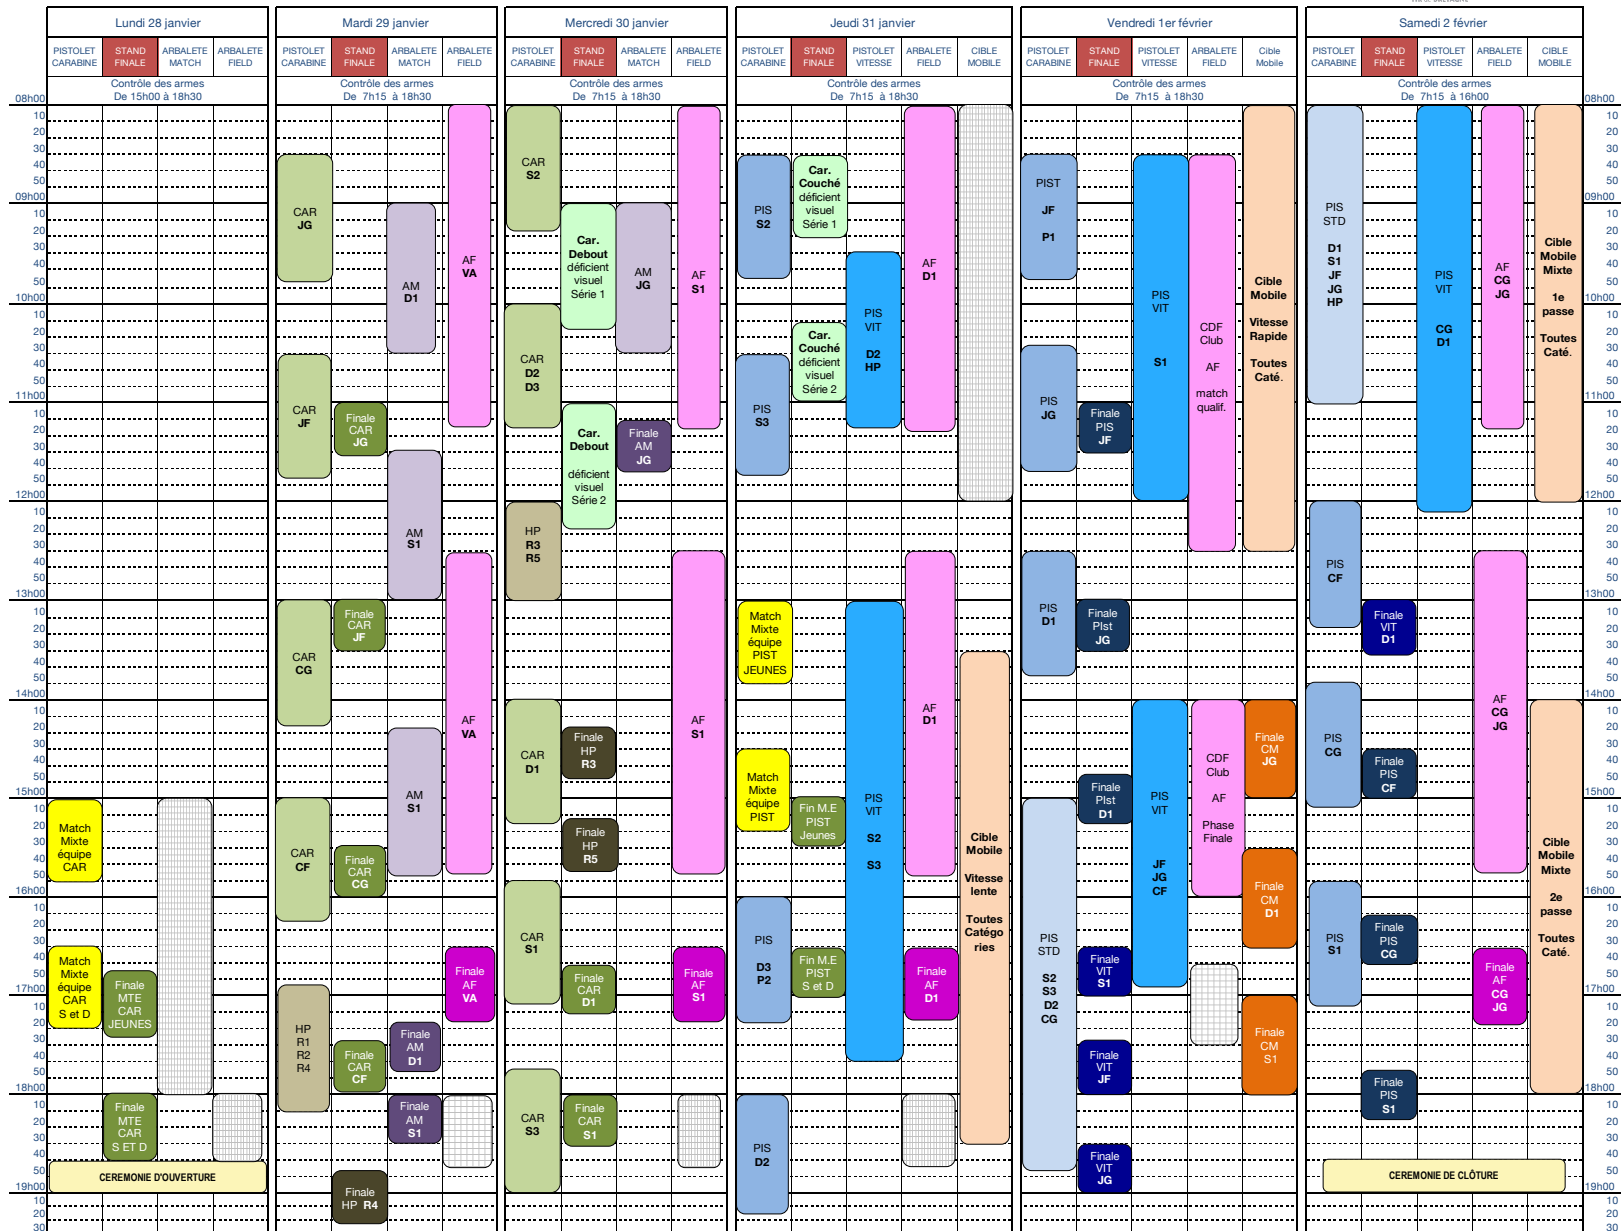

42^e Championnat de France 10/18 m - LORIENT 2019 - Plan de tir prévisionnel

Version 2 du 9 octobre 2018

ADRESSE : Parc des Expositions - 286 Rue Rouget de Lisle - 56600 Lanester

Le temps de préparation et d'essai de 15 minutes démarre avant le temps affiché sur ce plan de tir l'heure affichée est celle du 1er coup de match

Ce plan de tir est susceptible d'être modifié à tout moment, les versions mises à jour seront publiées sur le site fédéral

Les tirs Pistolet Précision et Pistolet Standard ainsi que Carabine Précision se feront sur cibles électroniques SIUS

15h à 18h30 le lundi 28 janvier puis de 8h30 à 18h30

En cas de grosse affluence le temps maximum sera de 30 mns/pers

Les entraînements pour les autres épreuves sont indiqués ainsi :