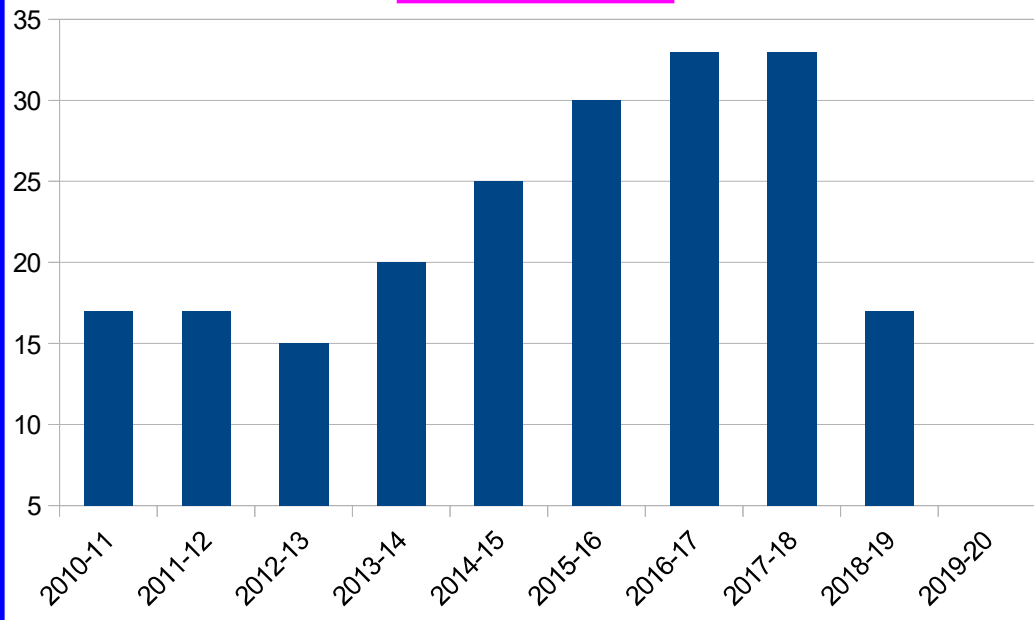

Nombre de Tireurs par Région qui ont tiré :				1				
	Nombre par région	Clubs	Tireurs	Période	Été	Automne	Hiver	Printemps
S	Région SUD	9	33	33	33			
I-N	Région IDF-NORD	31	171	171	171			
C-E	Région CENTRE-EST	11	57	57	57			
Nombre Total de participations		Moyenne des 10 premiers :		Nombre De 250 Par Région				
		Points	Mouches	Été	Automne	Hiver	Printemps	total
	33	746	43	2				2
	171	737	31	6				6
	57	683	11	2				2
Nombre par région		JEUNES	DAMES					
	Région SUD	1	1					
	Région IDF-NORD	6	12					
	Région CENTRE-EST	1	4					

STATISTIQUES MATCH NATIONAL POSTAL

SAISON :	2009-10	2010-11	2011-12	2012-13	2013-14	2014-15	2015-16	2016-17	2017-18	2018-19	2019-20		
Nbre de Clubs	34	30	31	30	27	38	38	46	55	51			
Nbre total de Tireurs	269	218	181	176	172	260	286	327	295	261			
Nbre de Jeunes	2	2	7	9	7	8	11	8	10	8			
Nbre de Dames	17	17	17	15	20	25	30	33	33	17			
Nbre de Tireurs Automne	182	156	125	111	119	157	201	226	234	261			
Nbre de Tireurs Hiver	173	144	136	122	104	165	216	231	209				
Nbre de Tireurs Printemps	174	136	116	116	125	188	221	227	240				
Nbre de Tireurs Ete	94	99	98	93	110	195	221	215	232				
Nbre total de participations	623	535	475	444	458	705	859	899	915	261			
Nbre de Tireurs qui ont tiré 4 Périodes	68	67	61	49	60	110	146	140	165				
Nbre De Nouveaux Clubs		5	8	9	6	19	9	14	16	5			
Nbre De Nouveaux Tireurs		26	23	31	15	91	40	48	73	32			
Nombre de Clubs Perdus		10	7	9	8	8	8	6	7	9			
Nombre de Tireurs Perdus		66	43	30	34	27	17	18	105	66			
Nbre de 250								20	33	10			

Nbre de Clubs participants

Nbre de Jeunes

Nbre de Dames

Nbre total de participations

Nbre de Nouveaux Clubs

Nbre de Clubs Perdus

Nbre de Nouveaux Tireurs

Nbre de Tireurs Perdus