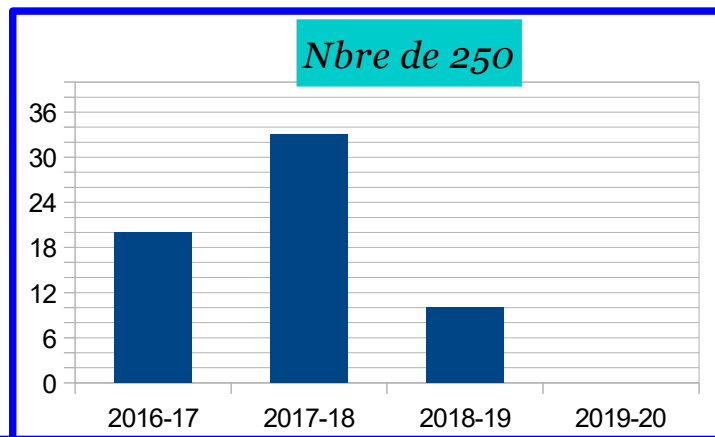

STATISTIQUES MATCH NATIONAL POSTAL

SAISON :	2009-10	2010-11	2011-12	2012-13	2013-14	2014-15	2015-16	2016-17	2017-18	2018-19	2019-20		
Nbre de Clubs	34	30	31	30	27	38	38	46	55	51			
Nbre total de Tireurs	269	218	181	176	172	260	286	327	295	261			
Nbre de Jeunes	2	2	7	9	7	8	11	8	10	8			
Nbre de Dames	17	17	17	15	20	25	30	33	33	17			
Nbre de Tireurs Automne	182	156	125	111	119	157	201	226	234	261			
Nbre de Tireurs Hiver	173	144	136	122	104	165	216	231	209				
Nbre de Tireurs Printemps	174	136	116	116	125	188	221	227	240				
Nbre de Tireurs Ete	94	99	98	93	110	195	221	215	232				
Nbre total de participations	623	535	475	444	458	705	859	899	915	261			
Nbre de Tireurs qui ont tiré 4 Périodes	68	67	61	49	60	110	146	140	165				
Nbre De Nouveaux Clubs		5	8	9	6	19	9	14	16	5			
Nbre De Nouveaux Tireurs		26	23	31	15	91	40	48	73	32			
Nombre de Clubs Perdus		10	7	9	8	8	8	6	7	9			
Nombre de Tireurs Perdus		66	43	30	34	27	17	18	105	66			
Nbre de 250								20	33	10			

Nbre de Clubs participants

Nbre de Jeunes

Nbre de Dames

Nbre total de participations

Nbre de Nouveaux Clubs

Nbre de Clubs Perdus

Nbre de Nouveaux Tireurs

Nbre de Tireurs Perdus

■ *Nbre de Tireurs Automne*
 ■ *Nbre de Tireurs Hiver*
 ■ *Nbre de Tireurs Printemps*
■ *Nbre de Tireurs Ete*
 ■ *Nbre de Tireurs qui ont tiré 4 Périodes*
■ *Nbre total de Tireurs*