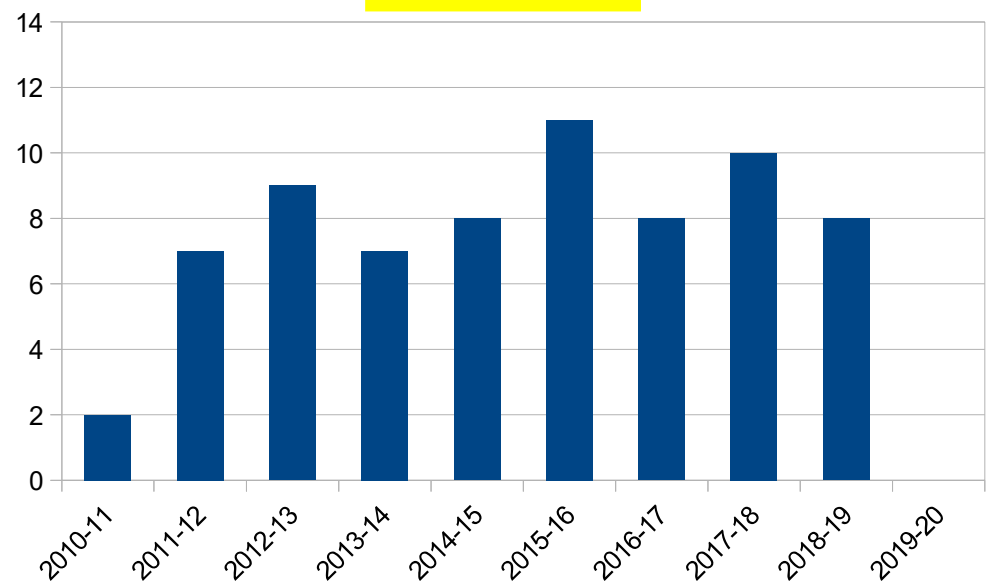

Nbre de Jeunes