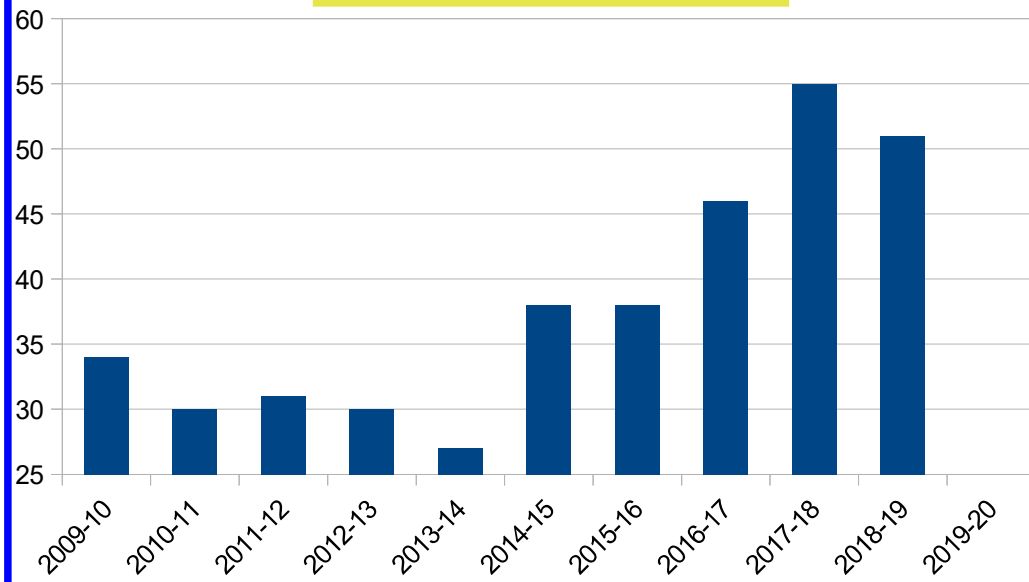

STATISTIQUES MATCH NATIONAL POSTAL

SAISON :	2009-10	2010-11	2011-12	2012-13	2013-14	2014-15	2015-16	2016-17	2017-18	2018-19	2019-20		
Nbre de Clubs	34	30	31	30	27	38	38	46	55	51			
Nbre total de Tireurs	269	218	181	176	172	260	286	327	295	261			
Nbre de Jeunes	2	2	7	9	7	8	11	8	10	8			
Nbre de Dames	17	17	17	15	20	25	30	33	33	17			
Nbre de Tireurs Automne	182	156	125	111	119	157	201	226	234	261			
Nbre de Tireurs Hiver	173	144	136	122	104	165	216	231	209				
Nbre de Tireurs Printemps	174	136	116	116	125	188	221	227	240				
Nbre de Tireurs Ete	94	99	98	93	110	195	221	215	232				
Nbre total de participations	623	535	475	444	458	705	859	899	915	261			
Nbre de Tireurs qui ont tiré 4 Périodes	68	67	61	49	60	110	146	140	165				
Nbre De Nouveaux Clubs		5	8	9	6	19	9	14	16	5			
Nbre De Nouveaux Tireurs		26	23	31	15	91	40	48	73	32			
Nombre de Clubs Perdus		10	7	9	8	8	8	6	7	9			
Nombre de Tireurs Perdus		66	43	30	34	27	17	18	105	66			
Nbre de 250								20	33	10			

Nbre de Clubs participants