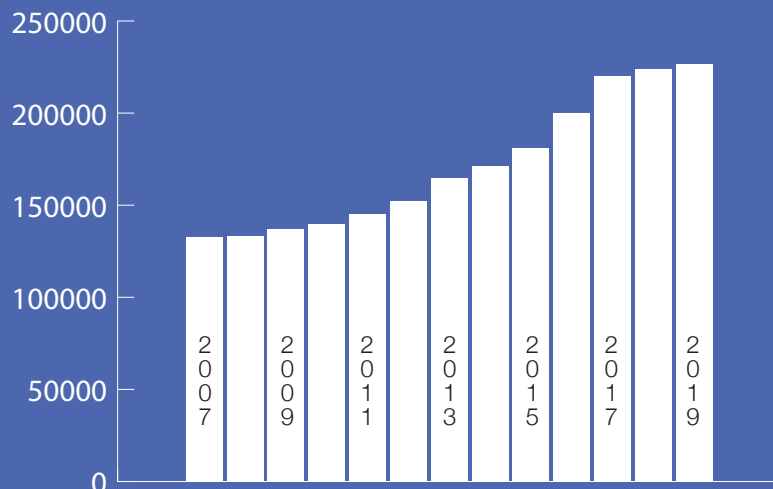

➤ Nombre de licenciés