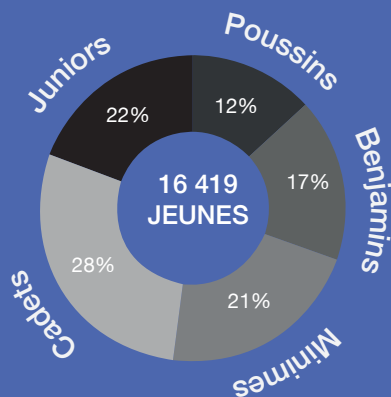

- **WRABF** World Rimfire and Air Benchrest Federation
Tir de précision avec appui

PERFORMANCES SPORTIVES

- **14 médailles Olympiques** depuis 1972 : **3 Or, 7 Argent, 4 Bronze.**
- **63 podiums individuels** aux championnats du monde entre 1970 et 2019 : **23 Or, 17 Argent, 23 Bronze.**
- **205 podiums** en coupe du Monde depuis 1986 : **73 Or, 55 Argent, 77 Bronze.**
- **12 Globes de cristal** depuis 1986.

HISTOIRE

Issue d'une lignée d'ancêtres remontant au Moyen Âge, l'Union des Sociétés de Tir de France est créée en 1886. Après fusion entre plusieurs associations affinitaires au sein de l'USTF, la Fédération Française de Tir naît en 1967. Cette association, régie par la loi de 1901, est reconnue d'utilité publique depuis 1971.

Une progression régulière depuis plusieurs années

226 000 Licenciés

12 Disciplines

➤ Les jeunes au sein de la Fédération

➤ Les femmes au sein de la Fédération

L'histoire aurait pu faire du tir une discipline exclusivement masculine. Pourtant, même si le nombre de femmes pratiquant le tir sportif est encore trop limité (environ 12%), il est en progression constante, notamment grâce au plan de féminisation mis en place depuis 2013 par la Fédération Française de Tir. Les effets sont déjà sensibles, notamment pour les plus jeunes chez qui le ratio filles/garçons approche 30%, ainsi que pour les Sportifs de Haut Niveau où les femmes représentent 45% des effectifs.