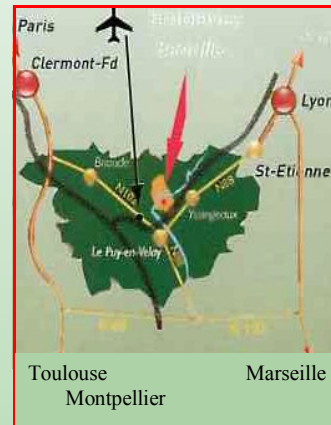

Coordonnées GPS :

N 45° 7'32.138"  
E 3° 56' 47.691"

**T.S.B.E.**

Rue du Pont Blanc  
43800 BEAULIEU

Courriel : [tsbe@tsbe.fr](mailto:tsbe@tsbe.fr)  
Site : [www.tsbe.fr](http://www.tsbe.fr)

Contacts : Stand : 04 71 08 16 89  
Président : 06 70 69 58 56